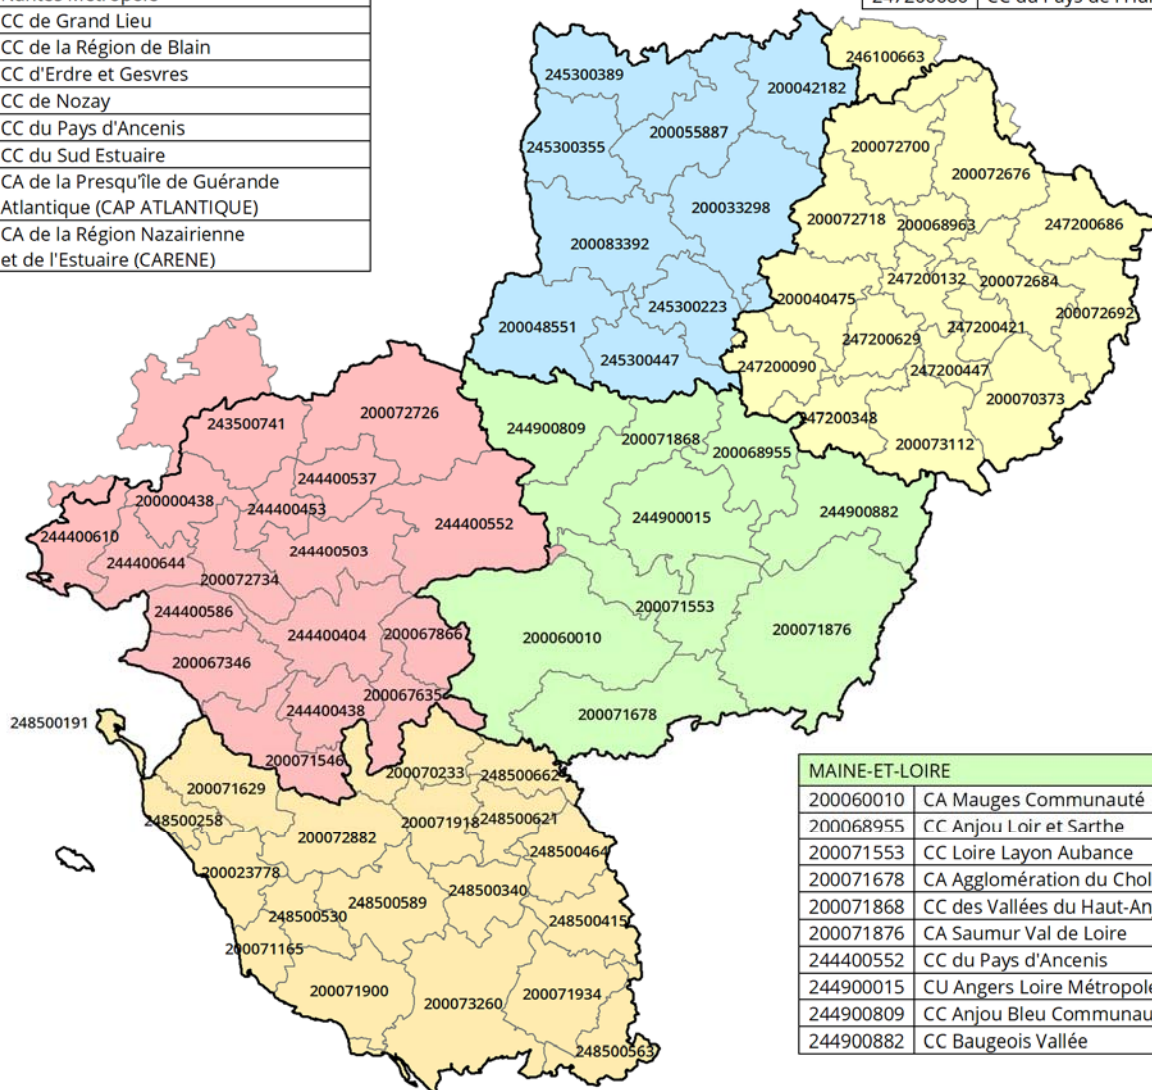

MAYENNE	
200033298	CC des Coëvrons
200042182	CC du Mont des Avaloirs
200048551	CC du Pays de Craon
200055887	CC Mayenne Communauté
200083392	CA Laval Agglomération
245300223	CC du Pays de Meslay-Grez
245300355	CC de l'Ernée
245300389	CC du Bocage Mayennais
245300447	CC du Pays de Château-Gontier
247200090	CC de Sablé-sur-Sarthe

SARTHE	
200040475	CC Loué - Brûlon - Noyen
200068963	CC Maine Coeur de Sarthe
200070373	CC Loir-Lucé-Bercé
200072676	CC Maine Saosnois
200072684	CC Le Gesnois Bilurien
200072692	CC des Vallées de la Braye et de l'Anille
200072700	CC Haute Sarthe Alpes Mancelles
200072718	CC de la Champagne Conlinoise et du Pays de Sillé
200073112	CC Sud Sarthe
246100663	CU d'Alençon
247200090	CC de Sablé-sur-Sarthe
247200132	CU Le Mans Métropole
247200348	CC du Pays Fléchois
247200421	CC du Sud Est du Pays Manceau
247200447	CC Orée de Bercé - Belinois
247200629	CC du Val de Sarthe
247200686	CC du Pays de l'Huisne Sarthoise

MAINE-ET-LOIRE	
200060010	CA Mauges Communauté
200068955	CC Anjou Loir et Sarthe
200071553	CC Loire Layon Aubance
200071678	CA Agglomération du Choletais
200071868	CC des Vallées du Haut-Anjou
200071876	CA Saumur Val de Loire
244400552	CC du Pays d'Ancenis
244900015	CU Angers Loire Métropole
244900809	CC Anjou Bleu Communauté
244900882	CC Baugeois Vallée

VENDÉE			
200023778	CC du Pays de St Gilles-Croix-de-Vie	248500258	CC Océan Marais de Monts
200070233	CC Terres de Montaigu, CC Montaigu-Rocheservière	248500340	CC Pays de Chantonay
200071165	CA Les Sables d'Olonne Agglomération	248500415	CC du Pays de la Châtaigneraie
200071629	CC Challans-Gois Communauté	248500464	CC du Pays de Pouzauges
200071900	CC Vendée Grand Littoral	248500530	CC du Pays des Achards
200071918	CC du Pays de Saint-Fulgent - Les Essarts	248500563	CC Vendée, Sèvre, Autise
200071934	CC du Pays de Fontenay-Vendée	248500589	CA La Roche sur Yon - Agglomération
200072882	CC de Vie et Boulogne	248500621	CC du Pays des Herbiers
200073260	CC Sud Vendée Littoral	248500662	CC du Pays de Mortagne
248500191	CC de l'île de Noirmoutier